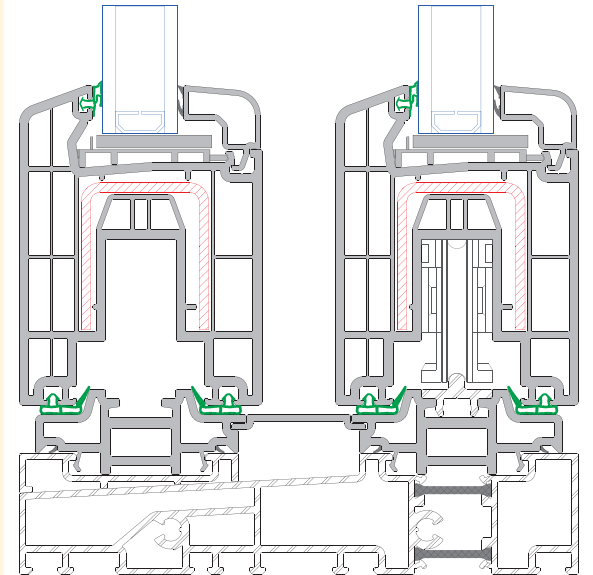

Lamine Renkler

Genel Müdürlük : Atatürk Organize Sanayi Bölgesi 10003. Sokak No: 5 35620 Çiğli/İZMİR
Adana Bölge Müdürlüğü : Bld. Evleri Mah. T. Özal Bulvarı No: 245 Aysun Mercimek Apt. K.1 D.1 01150 Çukurova/ADANA
Ankara Bölge Müdürlüğü : Turan Güneş Bulvarı 708. Sokak No: 14 D: 6 06550 Yıldız-Çankaya/ANKARA
İstanbul Bölge Müdürlüğü : Rüzgarlıbahçe Mah. Kavak Sokak İmpa İş Merkezi No: 12 Kat: 2 34805 Kavacık-Beykoz/İSTANBUL
İzmir Bölge Müdürlüğü : Atatürk Organize Sanayi Bölgesi 10003. Sokak No: 5 35620 Çiğli/İZMİR

T: 0 232 398 98 98 F: 0 232 398 99 00
T: 0 322 247 23 90 F: 0 322 247 23 85
T: 0 312 440 16 15 F: 0 312 441 11 18
T: 0 216 537 13 60 F: 0 216 537 13 64
T: 0 232 398 98 98 F: 0 232 398 99 83