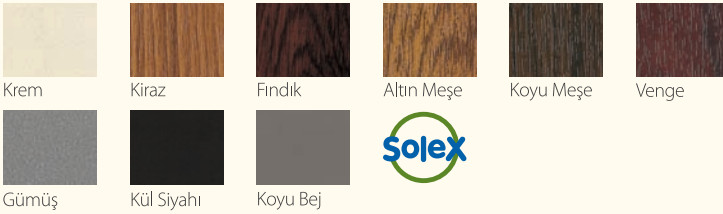

Lamine Renkler

Genel Müdürlük : Atatürk Organize Sanayi Bölgesi 10003. Sokak No: 5 35620 Çiğli/İZMİR
Adana Bölge Müdürlüğü : Bld. Evleri Mah. T. Özal Bulvarı No: 245 Aysun Mercimek Apt. K.1 D.1 01150 Çukurova/ADANA
Ankara Bölge Müdürlüğü : Turan Güneş Bulvarı 708. Sokak No: 14 D: 6 06550 Yıldız-Çankaya/ANKARA
İstanbul Bölge Müdürlüğü : Rüzgarlıbahçe Mah. Kavak Sokak İmpa İş Merkezi No: 12 Kat: 2 34805 Kavacık-Beykoz/İSTANBUL
İzmir Bölge Müdürlüğü : Atatürk Organize Sanayi Bölgesi 10003. Sokak No: 5 35620 Çiğli/İZMİR

T: 0 232 398 98 98 F: 0 232 398 99 00
T: 0 322 247 23 90 F: 0 322 247 23 85
T: 0 312 440 16 15 F: 0 312 441 11 18
T: 0 216 537 13 60 F: 0 216 537 13 64
T: 0 232 398 98 98 F: 0 232 398 99 83